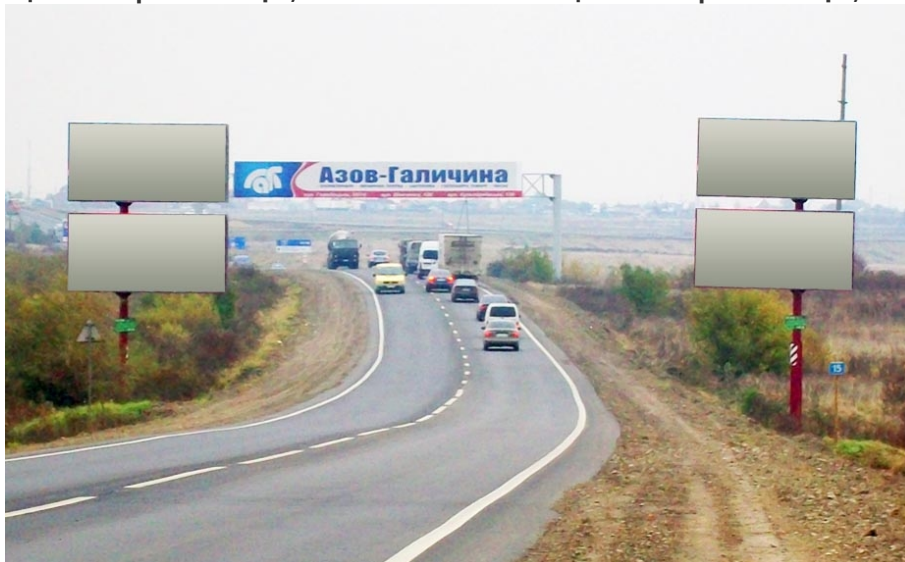

ПРОПОЗИЦІЯ РЕКЛАМНИХ ЩИТІВ (м. Львів)

Кільцева дорога коло ТРЦ «King Cross Leopoldis» (кількість площин: 8)

Щит 10 сторона Б верх, низ

Щит 9 сторона А верх, низ

Щит 9 сторона Б верх, низ

Щит 10 сторона А верх, низ

Схема розміщення

ПРОПОЗИЦІЯ РЕКЛАМНИХ ЩИТІВ (м. Львів)

Траса Львів - Стрий, с. Солонка (кількість площин: 4)

Щит 11 сторона А верх, низ

Щит 11 сторона Б верх, низ

Схема розміщення

Вартість оренди однієї площини 1700 грн без ПДВ